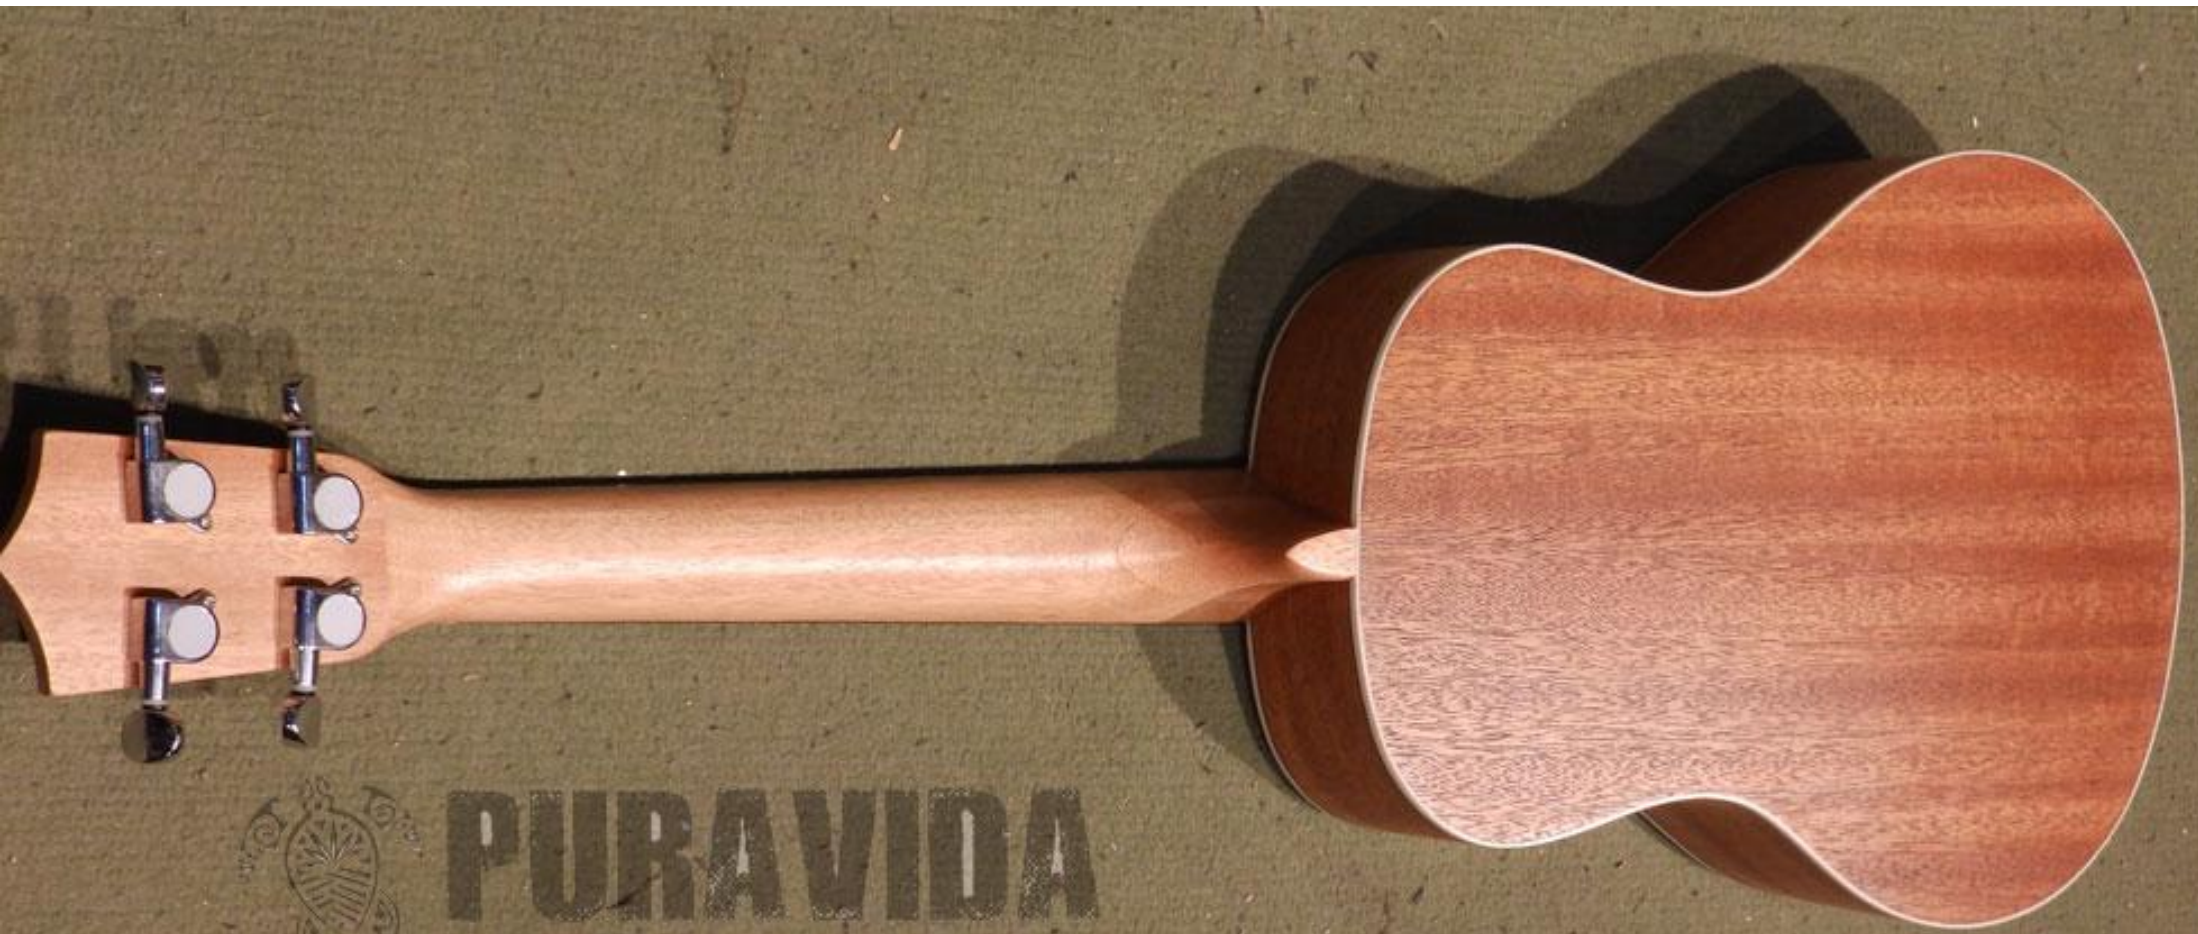

Finger Board:Rosewood

Nut: Ivory

String: Imported String

Frets:18F

EQ(Optional)

PONTA
CAOBA

NT026Q

PURAVIDA